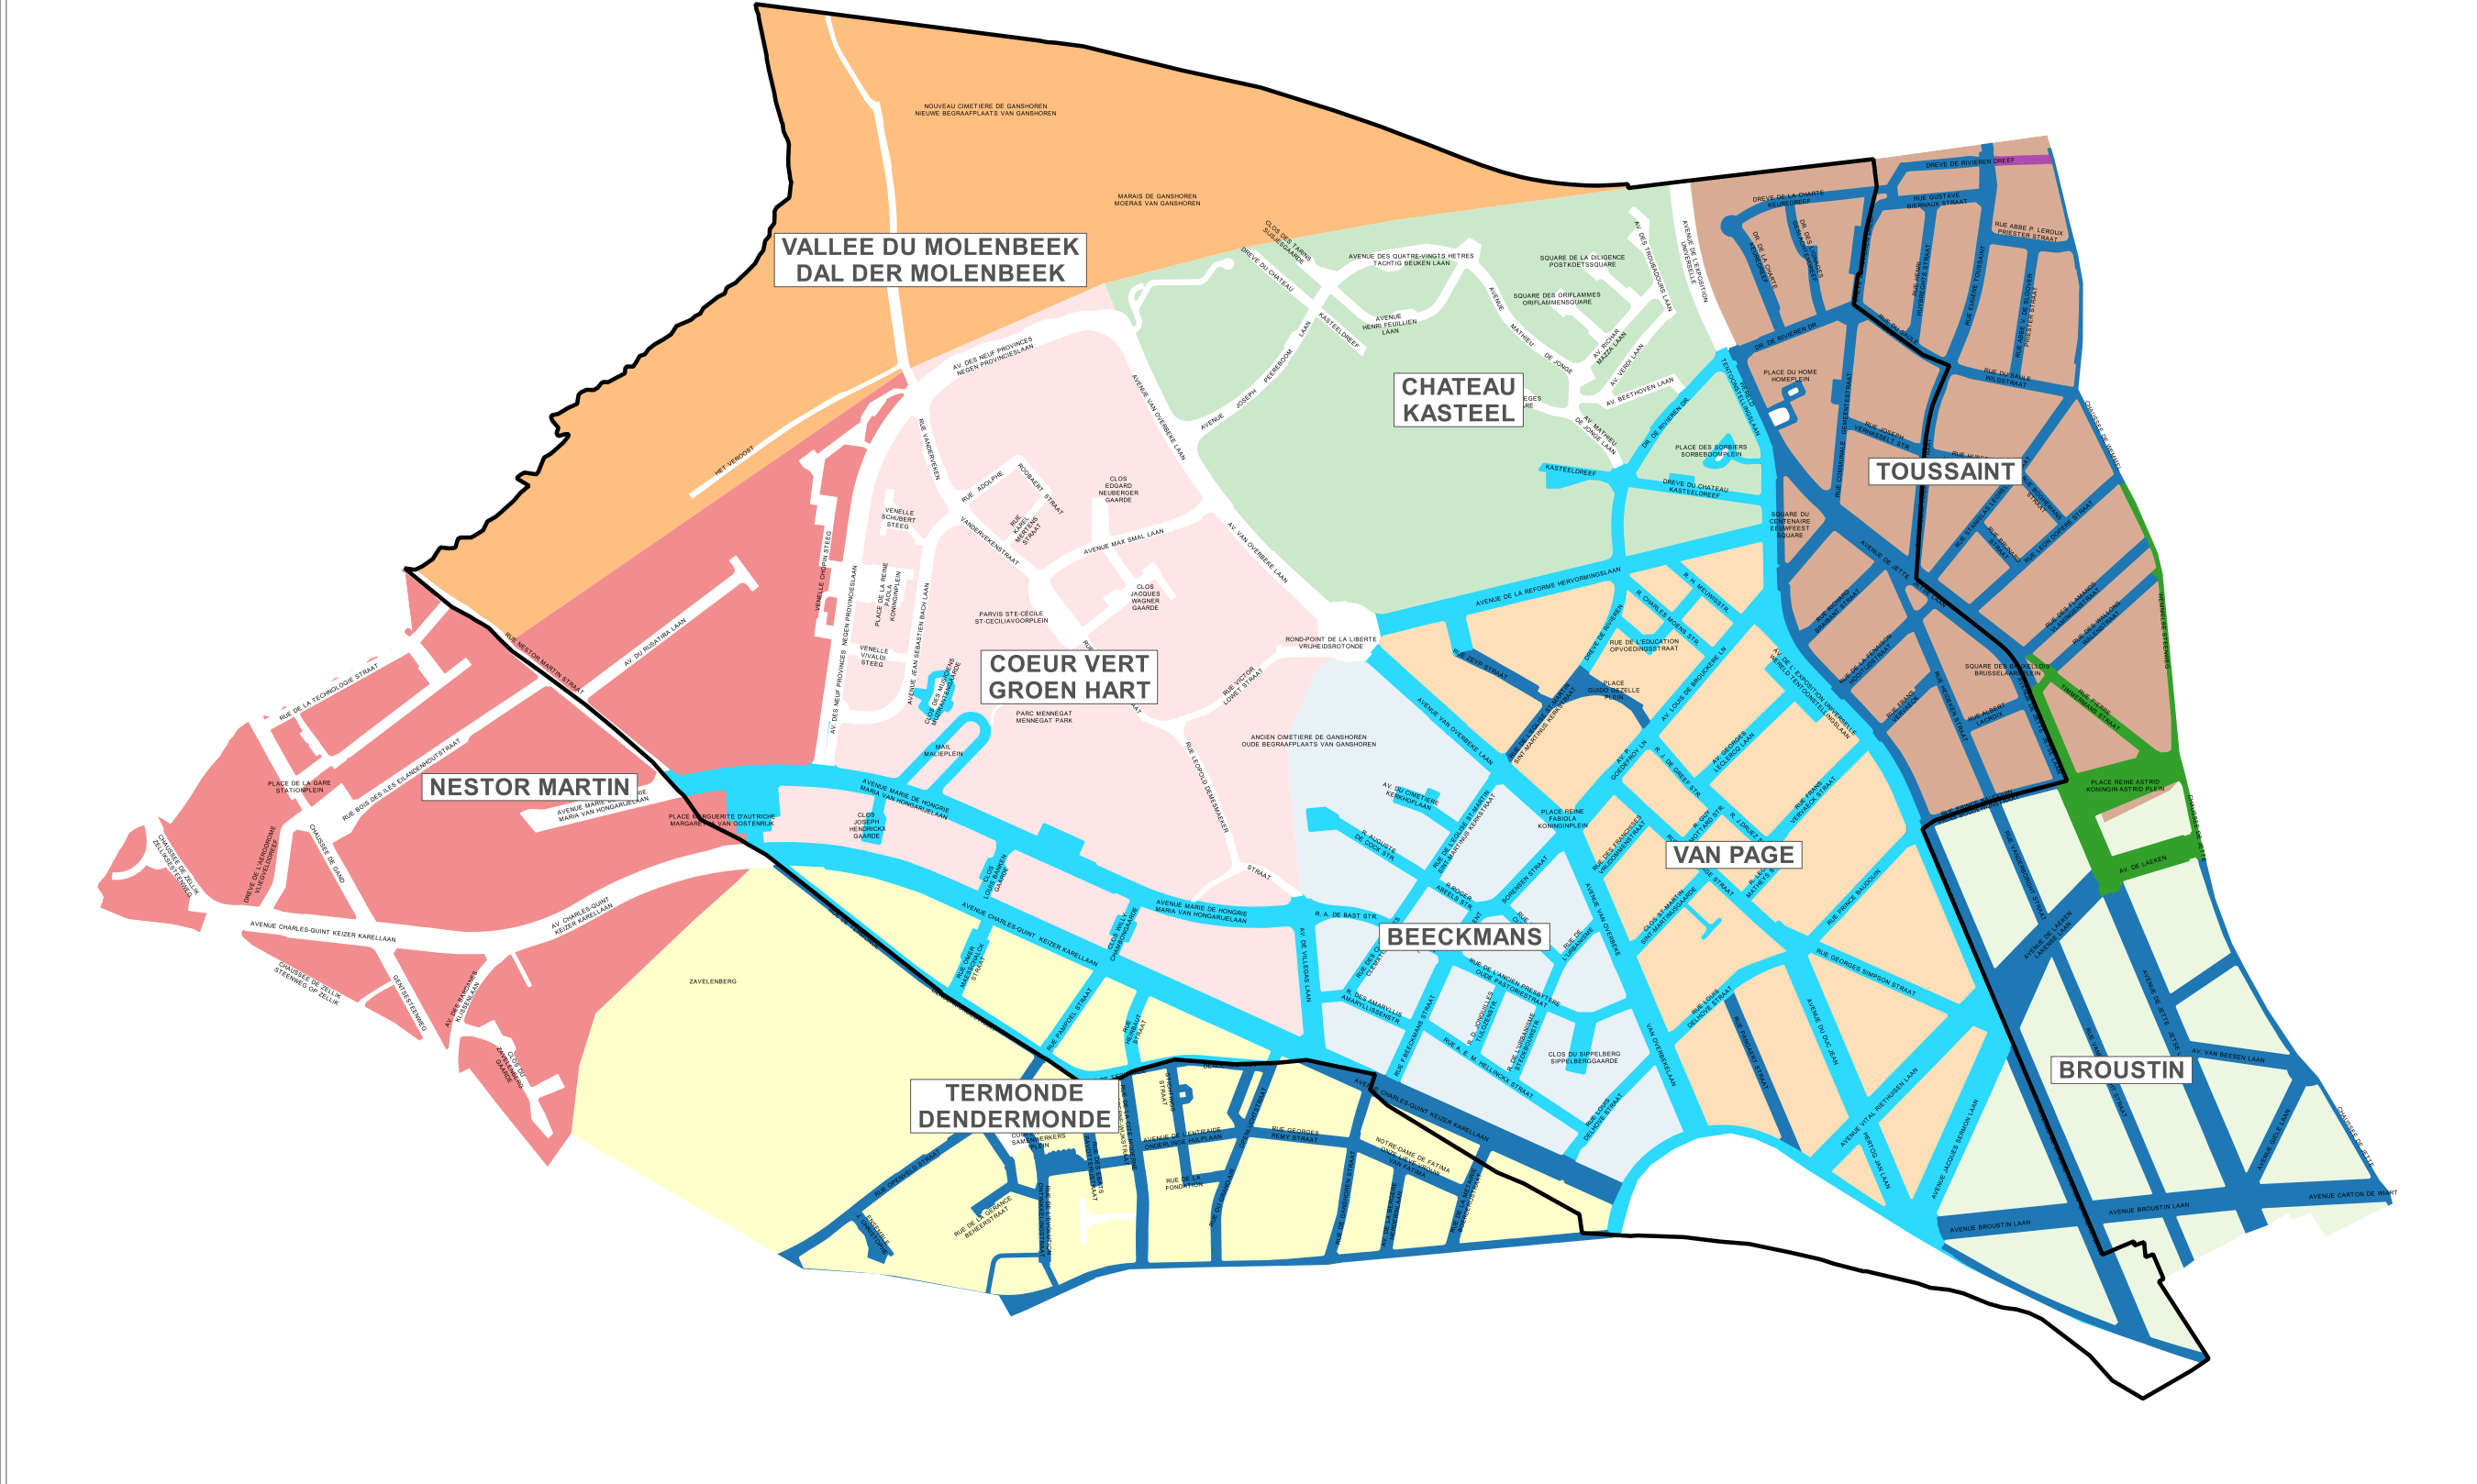

Non réglementé / Niet gereguleerd
■ Zone bleue existante / Bestaande blauwe zone
■ Zone bleue étendue / Uitgebreide blauwe zone

0 125 250 375 500